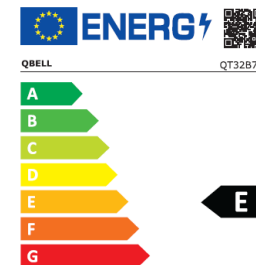

QT32B7A

EAN 9351521022837

- HD
- DVB-T2 H.265 MAIN 10
- DVB-S2
- HDMI 1.4/2.0
- USB
- CI+

HD HIGH DEFINITION

HDMI HIGH-DEFINITION MULTIMEDIA INTERFACE

ARC AUDIO RETURN CHANNEL

USB UNIVERSAL SERIAL BUS

DVB-T2 H.265 MAIN 10

display	tuner / rete	video/media	audio	alimentazione	logistica / altro
32" / 16:9	DVB-T2 HEVC main 10 / DVB-C	2 x HDMI (1 X ARC)	altoparlanti 2 x 6W	AC 100-240V 50/60 Hz	TV con stand – 732 x 201 x 474 mm
risoluzione 1366 x768 HD	DVB-S2	1 x mini AV	1 x optical audio	consumo ≤ 60W / ≤ 0,5W	TV no stand – 732 x 69 x 434 mm
contrasto nativo 3500:1		2 x USB		classe energetica E	vesa 100 x 100 mm
tempo di risposta 20ms		1 x mini YPBPR		CE	scatola - 788 x 91 x 500 MM
16,7 Milioni Di Colori		2 x CI+			peso 3,5 / 4,7 Kg
luminosità 200 cd/mq		1 x VGA			garanzia 2 anni
On-Screen-Dispaly multilingua					
Angolo di visone (H/V) 178°/178°					