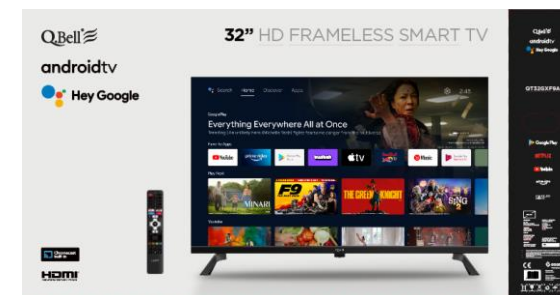

Q.Bell 
androidtv

QT32GXF9A

frameless

EAN 9351521022844

Sistema Operativo	Android 11.0
Assistente Vocale	SI (telecomando)
App Store	Google Play
Netflix	SI
Prime Video	SI
Youtube	SI
Google Play Film	SI
Google Play Music	SI
Google Play Games	SI
Disney +	SI

display	tuner / rete	video/media	audio	alimentazione	logistica / altro
32" / 16:9	DVB-T2 HEVC main 10 / DVB-C	2 x HDMI (1 X ARC)	Dolby Audio	AC 100-240V 50/60 Hz	TV con stand – 717 x 198 x 478 mm
risoluzione 1366 x 768 HD	DVB-S2	1 x mini AV	altoparlanti 2 x 6W	consumo ≤ 55W / ≤ 0,5W	TV no stand – 717 x 82 x 424 mm
contrasto nativo 3000:1	connessione WI-FI	2 x USB	1 x optical audio	classe energetica E	vesa 100 x 100 mm
tempo di risposta 20ms	connessione LAN RJ45			CE	scatola - 778 x 109 x 468 mm
16,7 Milioni Di Colori	connessione Bluetooth				peso 4,1 / 5,0 Kg
luminosità 200 cd/mq					garanzia 2 anni
On-Screen-Dispaly multilingua					
Angolo di visone (H/V) 178°/178°					