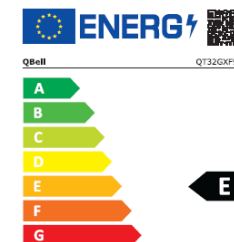

Q.Bell 
androidtv

QT32GXF9A

frameless

EAN 9351521022844

Sistema Operativo	Android 11.0
Assistente Vocale	SI (telecomando)
App Store	Google Play
Netflix	SI
Prime Video	SI
Youtube	SI
Google Play Film	SI
Google Play Music	SI
Google Play Games	SI
Disney +	SI

display	tuner / rete	video/media	audio	alimentazione	logistica / altro
32" / 16:9	DVB-T2 HEVC main 10 / DVB-C	2 x HDMI (1 X ARC)	Dolby Audio	AC 100-240V 50/60 Hz	TV con stand – 717 x 198 x 478 mm
risoluzione 1366 x 768 HD	DVB-S2	1 x mini AV	altoparlanti 2 x 6W	consumo ≤ 55W / ≤ 0,5W	TV no stand – 717 x 82 x 424 mm
contrasto nativo 3000:1	connessione WI-FI	2 x USB	1 x optical audio	classe energetica E	vesa 100 x 100 mm
tempo di risposta 20ms	connessione LAN RJ45			CE	scatola - 778 x 109 x 468 mm
16,7 Milioni Di Colori	connessione Bluetooth				peso 4,1 / 5,0 Kg
luminosità 200 cd/mq					garanzia 2 anni
On-Screen-Dispaly multilingua					
Angolo di visone (H/V) 178°/178°					