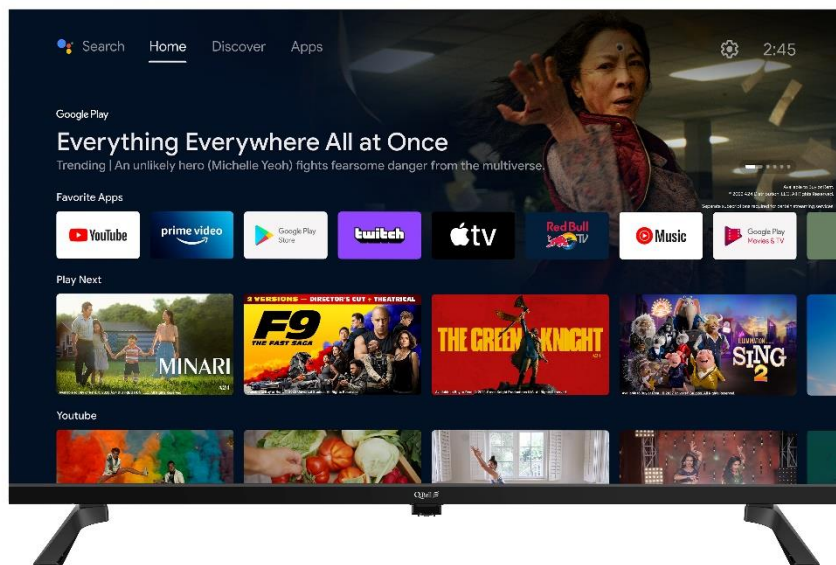

Q.Bell 
androidtv

QT32GXF9A

frameless

EAN 9351521022844

Sistema Operativo	Android 11.0
Assistente Vocale	SI (telecomando)
App Store	Google Play
Netflix	SI
Prime Video	SI
Youtube	SI
Google Play Film	SI
Google Play Music	SI
Google Play Games	SI
Disney +	SI

display	tuner / rete	video/media	audio	alimentazione	logistica / altro
32" / 16:9	DVB-T2 HEVC main 10 / DVB-C	2 x HDMI (1 X ARC)	Dolby Audio	AC 100-240V 50/60 Hz	TV con stand – 717 x 198 x 478 mm
risoluzione 1366 x 768 HD	DVB-S2	1 x mini AV	altoparlanti 2 x 6W	consumo ≤ 55W / ≤ 0,5W	TV no stand – 717 x 82 x 424 mm
contrasto nativo 3000:1	connessione WI-FI	2 x USB	1 x optical audio	classe energetica E	vesa 100 x 100 mm
tempo di risposta 20ms	connessione LAN RJ45			CE	scatola - 778 x 109 x 468 mm
16,7 Milioni Di Colori	connessione Bluetooth				peso 4,1 / 5,0 Kg
luminosità 200 cd/mq					garanzia 2 anni
On-Screen-Dispaly multilingua					
Angolo di visone (H/V) 178°/178°					