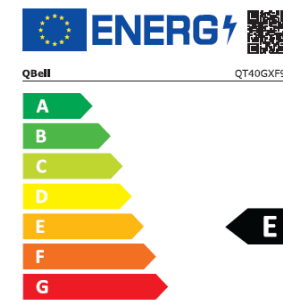

# QT40GXF9A

frameless

EAN 9351521022851

Sistema Operativo	Android 11.0
Assistente Vocale	SI (telecomando)
App Store	Google Play
Netflix	SI
Prime Video	SI
Youtube	SI
Google Play Film	SI
Google Play Music	SI
Google Play Games	SI
Disney +	SI

display	tuner / rete	video/media	audio	alimentazione	logistica / altro
40" / 16:9	DVB-T2 HEVC main 10 / DVB-C	2 x HDMI (1 X ARC)	Dolby Audio	AC 100-240V 50/60 Hz	TV con stand – 893 x 199 x 561 mm
risoluzione 1920 x 1080 FHD	DVB-S2	1 x mini AV	altoparlanti 2 x 6W	consumo ≤ 60W / ≤ 0,5W	TV no stand – 893 x 82 x 509 mm
contrasto nativo 5000:1	connessione WI-FI	2 x USB	1 x optical audio	classe energetica E	vesa 100 x 100 mm
tempo di risposta 9,5ms	connessione LAN RJ45			CE	scatola - 975 X 113 X 569 MM
16,7 Milioni Di Colori	connessione Bluetooth				peso 5,6/ 7,0 Kg
luminosità 200 cd/mq					garanzia 2 anni
On-Screen-Dispaly multilingua					
Angolo di visone (H/V) 178°/178°					