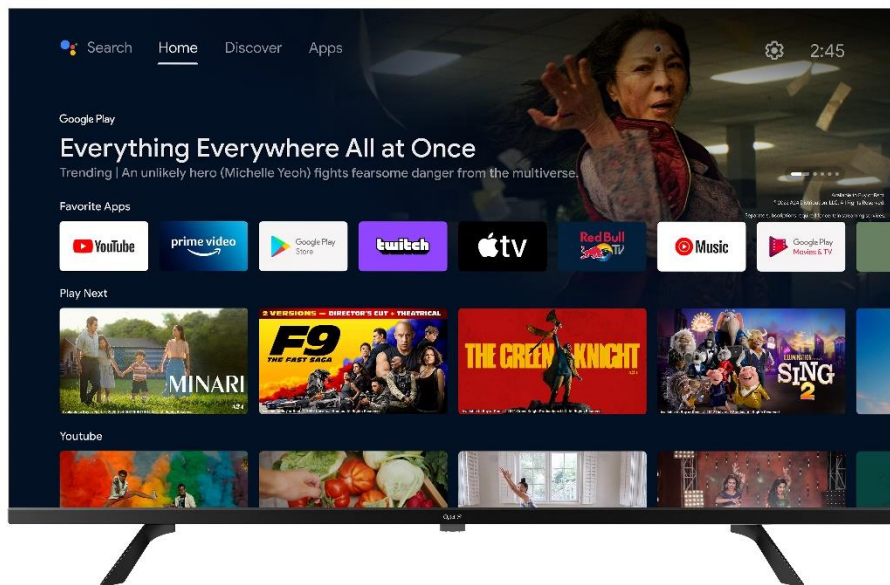

Q.Bell   
androidtv

# QT40GXF9A

frameless

EAN 9351521022851

Sistema Operativo	Android 11.0
Assistente Vocale	SI (telecomando)
App Store	Google Play
Netflix	SI
Prime Video	SI
Youtube	SI
Google Play Film	SI
Google Play Music	SI
Google Play Games	SI
Disney +	SI

display	tuner / rete	video/media	audio	alimentazione	logistica / altro
40" / 16:9	DVB-T2 HEVC main 10 / DVB-C	2 x HDMI (1 X ARC)	Dolby Audio	AC 100-240V 50/60 Hz	TV con stand – 893 x 199 x 561 mm
risoluzione 1920 x 1080 FHD	DVB-S2	1 x mini AV	altoparlanti 2 x 6W	consumo ≤ 60W / ≤ 0,5W	TV no stand – 893 x 82 x 509 mm
contrasto nativo 5000:1	connessione WI-FI	2 x USB	1 x optical audio	classe energetica E	vesa 100 x 100 mm
tempo di risposta 9,5ms	connessione LAN RJ45			CE	scatola - 975 X 113 X 569 MM
16,7 Milioni Di Colori	connessione Bluetooth				peso 5,6/ 7,0 Kg
luminosità 200 cd/mq					garanzia 2 anni
On-Screen-Dispaly multilingua					
Angolo di visone (H/V) 178°/178°					