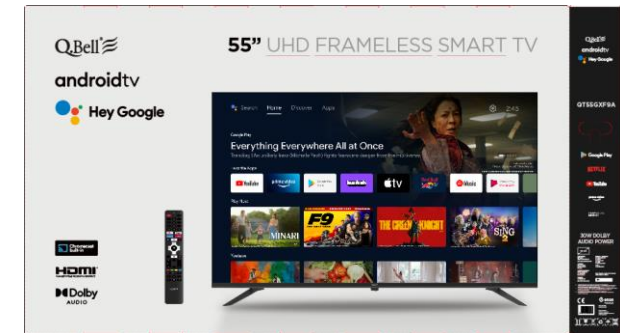

QT55GXF9A

frameless

EAN 9351521022868

Sistema Operativo	Android 11.0
Assistente Vocale	SI (telecomando)
App Store	Google Play
Netflix	SI
Prime Video	SI
Youtube	SI
Google Play Film	SI
Google Play Music	SI
Google Play Games	SI
Disney +	SI

HI-POWER
30W

QBELL QT55GXF9A

display	tuner / rete	video/media	audio	alimentazione	logistica / altro
55" / 16:9	DVB-T2 HEVC main 10 / DVB-C	3 x HDMI (1 X ARC)	Dolby Audio	AC 100-240V 50/60 Hz	TV con stand – 1226 x 301 x 762 mm
risoluzione 3840 x 2160 UHD	DVB-S2	1 x CI+	HI-POWER 2 x 15W	consumo ≤ 160W / ≤ 0,5W	TV no stand – 1226 x 93 x 711 mm
contrasto nativo 5000:1	connessione WI-FI	1 x mini AV	1 x optical audio	classe energetica F	vesa 300 x 300 mm
tempo di risposta 6ms	connessione LAN RJ45	2 x USB	1 x Audio out	CE	scatola – 1340 x 134 x 812 mm
1,07 Miliardi di colori	connessione Bluetooth	2 x RF			peso 12 / 15,8 Kg
luminosità 250 cd/mq		1 x LAN			garanzia 2 anni
On-Screen-Dispaly multilingua					
Angolo di visone (H/V) 178°/178°					