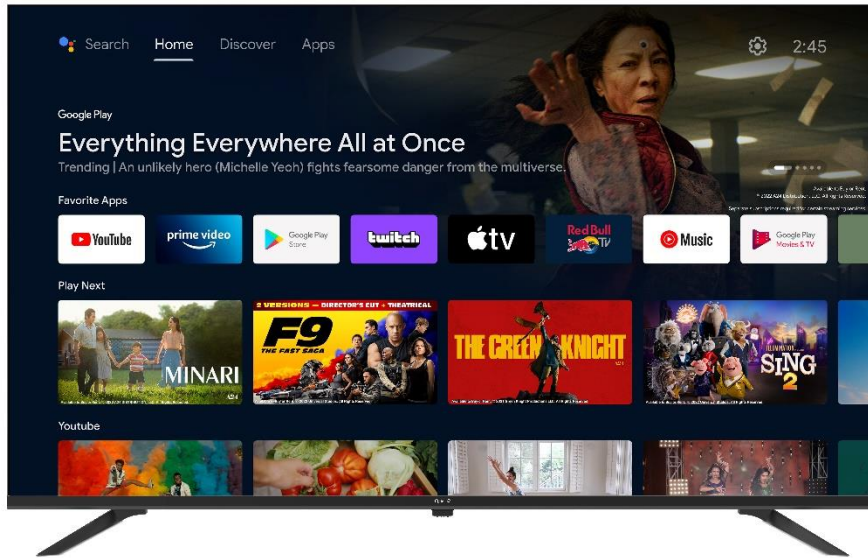

QT55GXF9A

frameless

EAN 9351521022868

Sistema Operativo	Android 11.0
Assistente Vocale	SI (telecomando)
App Store	Google Play
Netflix	SI
Prime Video	SI
Youtube	SI
Google Play Film	SI
Google Play Music	SI
Google Play Games	SI
Disney +	SI

HI-POWER
30W

QBELL QT55GXF9A

display	tuner / rete	video/media	audio	alimentazione	logistica / altro
55" / 16:9	DVB-T2 HEVC main 10 / DVB-C	3 x HDMI (1 X ARC)	Dolby Audio	AC 100-240V 50/60 Hz	TV con stand – 1226 x 301 x 762 mm
risoluzione 3840 x 2160 UHD	DVB-S2	1 x CI+	HI-POWER 2 x 15W	consumo ≤ 160W / ≤ 0,5W	TV no stand – 1226 x 93 x 711 mm
contrasto nativo 5000:1	connessione WI-FI	1 x mini AV	1 x optical audio	classe energetica F	vesa 300 x 300 mm
tempo di risposta 6ms	connessione LAN RJ45	2 x USB	1 x Audio out	CE	scatola – 1340 x 134 x 812 mm
1,07 Miliardi di colori	connessione Bluetooth	2 x RF			peso 12 / 15,8 Kg
luminosità 250 cd/mq		1 x LAN			garanzia 2 anni
On-Screen-Dispaly multilingua					
Angolo di visone (H/V) 178°/178°					