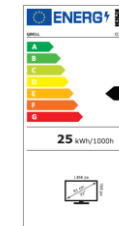

# QT32B8A

EAN 9351521028730

| display                          | tuner / rete                | video/media        | audio               | alimentazione          | logistica / altro                 |
|----------------------------------|-----------------------------|--------------------|---------------------|------------------------|-----------------------------------|
| 32" / 16:9 frameless             | DVB-T2 HEVC main 10 / DVB-C | 2 x HDMI (1 X ARC) | altoparlanti 2 x 6W | AC 100-240V 50/60 Hz   | TV con stand – 713 x 161 x 457 mm |
| risoluzione 1366 x768 HD         | DVB-S2                      | 1 x AV             | 1 x optical audio   | consumo ≤ 55W / ≤ 0,5W | TV no stand – 713 x 63 x 420 mm   |
| contrasto nativo 3500:1          |                             | 2 x USB            | 2 x RCA L/R         | classe energetica E    | vesa 100 x 100 mm                 |
| tempo di risposta 8ms            |                             | 1 x mini YPbPr     | 1 x Jack 3,5 Cuffia |                        | scatola - 773 x 97 x 477 MM       |
| 16,7 Milioni Di Colori           |                             | 1 x CI+            |                     |                        | peso 3,5 / 4,7 Kg                 |
| luminosità 200 cd/mq             |                             |                    |                     |                        | garanzia 2 anni                   |
| On-Screen-Dispaly multilingua    |                             |                    |                     |                        |                                   |
| Angolo di visone (H/V) 178°/178° |                             |                    |                     |                        |                                   |