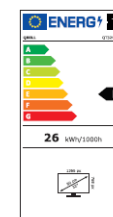

Q.Bell

Google TV

QT32HGF9A

EAN 9351521028792

Sistema Operativo	GOOGLE
Assistente Vocale	SI (telecomando)
App Store	Google Play
Netflix	SI
Prime Video	SI
Youtube	SI
Google Play Film	SI
Google Play Music	SI
Google Play Games	SI
Disney +	SI

display	tuner / rete	video/media	audio	alimentazione	logistica / altro
32" / 16:9	DVB-T2 HEVC main 10 / DVB-C	2 x HDMI (1 X ARC)	Dolby Audio	AC 100-240V 50/60 Hz	TV con stand – 716 x 197 x 481 mm
risoluzione 1366 x 768 HD	DVB-S2	1 x AV	altoparlanti 2 x 6W	consumo ≤ 56W / ≤ 0,5W	TV no stand – 716 x 82 x 430 mm
contrasto nativo 3000:1	connessione WI-FI	2 x USB	1 x optical audio	classe energetica E	vesa 100 x 100 mm
tempo di risposta 8ms	connessione LAN RJ45		2 x RCA L/R	CE	scatola - 800 x 118 x 495 mm
16,7 Milioni Di Colori	connessione Bluetooth		1 x jack 3,5 Cuffia		peso 3,9 / 5,1 Kg
luminosità 200 cd/mq					garanzia 2 anni
On-Screen-Dispaly multilingua					
Angolo di visone (H/V) 178°/178°					