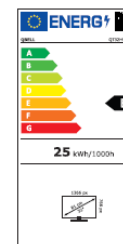

QT32HWF8A

EAN 9351521028754

Sistema Operativo	webOS 2.0
Assistente Vocale	NO
App Store	LG Store
Netflix	SI
Prime Video	SI
Youtube	SI
Dazn	SI
Rai Play	SI
Infinity	SI
Disney +	SI

HD HIGH DEFINITION

FRAMELESS DESIGN

NETFLIX

prime video

HDMI
HIGH-DEFINITION MULTIMEDIA INTERFACE

display	tuner / rete	video/media	audio	alimentazione	logistica / altro
32" / 16:9 A grade	DVB-T2 HEVC main 10 / DVB-C	3 x HDMI (1 X ARC)	Dolby Audio	AC 100-240V 50/60 Hz	TV con stand – 713 x 161 x 457 mm
risoluzione 1366 x 768 HD	DVB-S2	1 x AV	altoparlanti 2 x 6W	consumo ≤ 55W / ≤ 0,5W	TV no stand – 713 x 63 x 420 mm
contrasto nativo 3000:1	connessione WI-FI	2 x USB	1 x optical audio	classe energetica E	vesa 100 x 100 mm
tempo di risposta 8ms	connessione LAN RJ45	1 x CI+	2 x RCA audio IN	CE	scatola - 773 × 97 × 477 mm
16,7 Milioni Di Colori	connessione Bluetooth		1 x Jack 3,5 Cuffia		peso 3,5 / 4,7 Kg
luminosità 200 cd/mq					garanzia 2 anni
On-Screen-Dispaly multilingua					
Angolo di visone (H/V) 178°/178°					