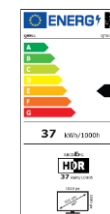

Q.Bell

Google TV

QT40FGF9A

EAN 9351521028808

Sistema Operativo	GOOGLE
Assistente Vocale	SI (telecomando)
App Store	Google Play
Netflix	SI
Prime Video	SI
Youtube	SI
Google Play Film	SI
Google Play Music	SI
Google Play Games	SI
Disney +	SI

display	tuner / rete	video/media	audio	alimentazione	logistica / altro
40" / 16:9	DVB-T2 HEVC main 10 / DVB-C	2 x HDMI (1 X ARC)	Dolby Audio	AC 100-240V 50/60 Hz	TV con stand – 893 x 199 x 561 mm
Risoluzione 1920 x 108 FHD	DVB-S2	1 x mini AV	altoparlanti 2 x 6W	consumo ≤ 60W / ≤ 0,5W	TV no stand – 893 x 82 x 509 mm
contrasto nativo 3000:1	connessione WI-FI	2 x USB	1 x optical audio	classe energetica E	vesa 200 x 200 mm
tempo di risposta 8ms	connessione LAN RJ45	1 x CI+	1 x Jack 3,5 Cuffia	CE	scatola - 975 × 113 × 569 mm
16,7 Milioni Di Colori	connessione Bluetooth				peso 5,6 / 7,0 Kg
luminosità 200 cd/mq					garanzia 2 anni
On-Screen-Dispaly multilingua					
Angolo di visone (H/V) 178°/178°					