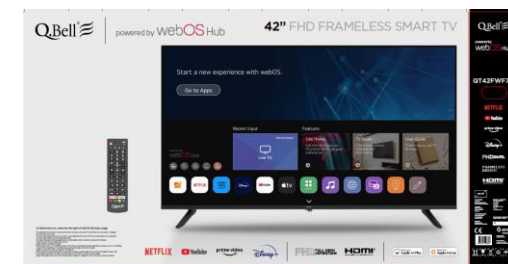

QT42FWF7A

EAN 9351521028761

Sistema Operativo	webOS 2.0
Assistente Vocale	NO
App Store	LG Store
Netflix	SI
Prime Video	SI
Youtube	SI
Dazn	SI
Rai Play	SI
Infinity	SI
Disney +	SI

FHD FULL HIGH DEFINITION

FRAMELESS DESIGN

NETFLIX

YouTube

prime video

Disney+

HDMI
HIGH-DEFINITION MULTIMEDIA INTERFACE

display	tuner / rete	video/media	audio	alimentazione	logistica / altro
42" / 16:9 A grade	DVB-T2 HEVC main 10 / DVB-C	3 x HDMI (1 X ARC)	Dolby Audio	AC 100-240V 50/60 Hz	TV con stand – 943 x 215 x 576 mm
risoluzione 1920 x 1080 FHD	DVB-S2	1 x AV	altoparlanti 2 x 6W	consumo 85W / 0,5W	TV no stand – 943 x 80 x 534 mm
contrasto nativo 3000:1	connessione WI-FI	2 x USB	1 x optical audio	classe energetica E	vesa 100 x 100 mm
tempo di risposta 8ms	connessione LAN RJ45	1 x CI+	2 x RCA audio IN	CE	scatola - 1062 x 125 x 620 mm
16,7 Milioni Di Colori	connessione Bluetooth		1 x jack 3,5 Cuffia		peso 5,2 / 7,3 Kg
luminosità 250 cd/mq					garanzia 2 anni
On-Screen-Dispaly multilingua					
Angolo di visone (H/V) 178°/178°					