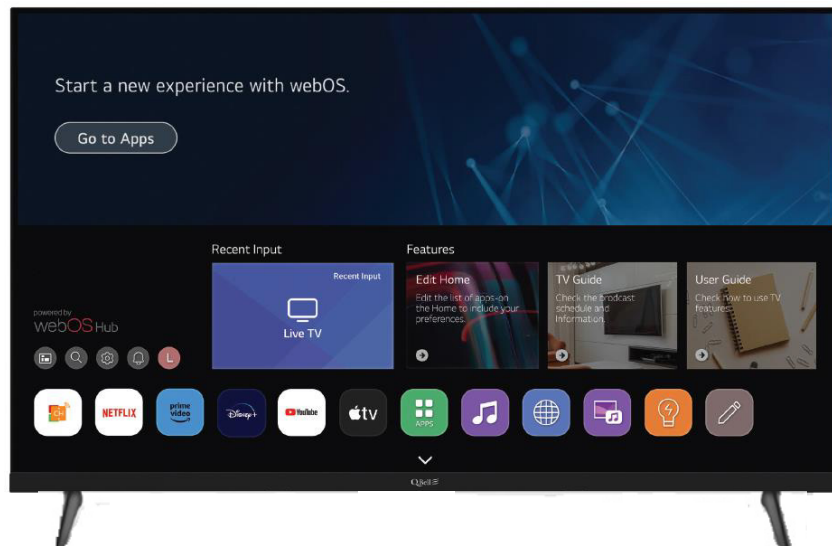

QT42FWF7A

EAN 9351521028761

Sistema Operativo	webOS 2.0
Assistente Vocale	NO
App Store	LG Store
Netflix	SI
Prime Video	SI
Youtube	SI
Dazn	SI
Rai Play	SI
Infinity	SI
Disney +	SI

FHD FULL HIGH DEFINITION

FRAMELESS DESIGN

NETFLIX

YouTube

prime video

Disney+

HDMI
HIGH-DEFINITION MULTIMEDIA INTERFACE

display	tuner / rete	video/media	audio	alimentazione	logistica / altro
42" / 16:9 A grade	DVB-T2 HEVC main 10 / DVB-C	3 x HDMI (1 X ARC)	Dolby Audio	AC 100-240V 50/60 Hz	TV con stand – 943 x 215 x 576 mm
risoluzione 1920 x 1080 FHD	DVB-S2	1 x AV	altoparlanti 2 x 6W	consumo 85W / 0,5W	TV no stand – 943 x 80 x 534 mm
contrasto nativo 3000:1	connessione WI-FI	2 x USB	1 x optical audio	classe energetica E	vesa 100 x 100 mm
tempo di risposta 8ms	connessione LAN RJ45	1 x CI+	2 x RCA audio IN	CE	scatola - 1062 x 125 x 620 mm
16,7 Milioni Di Colori	connessione Bluetooth		1 x jack 3,5 Cuffia		peso 5,2 / 7,3 Kg
luminosità 250 cd/mq					garanzia 2 anni
On-Screen-Dispaly multilingua					
Angolo di visone (H/V) 178°/178°					