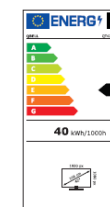

QT42FWF7A

EAN 9351521028761

Sistema Operativo	webOS 2.0
Assistente Vocale	NO
App Store	LG Store
Netflix	SI
Prime Video	SI
Youtube	SI
Dazn	SI
Rai Play	SI
Infinity	SI
Disney +	SI

FHD FULL HIGH DEFINITION

FRAMELESS DESIGN

NETFLIX

YouTube

prime video

Disney+

HDMI
HIGH-DEFINITION MULTIMEDIA INTERFACE

display	tuner / rete	video/media	audio	alimentazione	logistica / altro
42" / 16:9 A grade	DVB-T2 HEVC main 10 / DVB-C	3 x HDMI (1 X ARC)	Dolby Audio	AC 100-240V 50/60 Hz	TV con stand – 943 x 215 x 576 mm
risoluzione 1920 x 1080 FHD	DVB-S2	1 x AV	altoparlanti 2 x 6W	consumo 85W / 0,5W	TV no stand – 943 x 80 x 534 mm
contrasto nativo 3000:1	connessione WI-FI	2 x USB	1 x optical audio	classe energetica E	vesa 100 x 100 mm
tempo di risposta 8ms	connessione LAN RJ45	1 x CI+	2 x RCA audio IN	CE	scatola - 1062 x 125 x 620 mm
16,7 Milioni Di Colori	connessione Bluetooth		1 x jack 3,5 Cuffia		peso 5,2 / 7,3 Kg
luminosità 250 cd/mq					garanzia 2 anni
On-Screen-Dispaly multilingua					
Angolo di visone (H/V) 178°/178°					