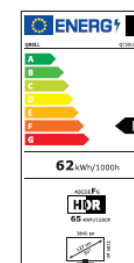

QT50UWF9A

Q.Bell

EAN 9351521028778

Sistema Operativo	webOS 2.0
Assistente Vocale	NO
App Store	LG Store
Netflix	SI
Prime Video	SI
Youtube	SI
Dazn	SI
Rai Play	SI
Infinity	SI
Disney +	SI

display	tuner / rete	video/media	audio	alimentazione	logistica / altro
50" / 16:9 A grade	DVB-T2 HEVC main 10 / DVB-C	3 x HDMI (1 X ARC)	Dolby Audio	AC 100-240V 50/60 Hz	TV con stand – 1111 x 236 x 694 mm
risoluzione 3840 x 2160 HD	DVB-S2	1 x AV	altoparlanti 2 x 10W	consumo ≤ 150W / ≤ 0,5W	TV no stand – 1111 x 65 x 647 mm
contrasto nativo 4000:1	connessione WI-FI	2 x USB	1 x optical audio	classe energetica F	vesa 200 x 200 mm
tempo di risposta 8ms	connessione LAN RJ45	1 x CI+	2 x RCA audio IN	CE	scatola - 1185 x 115 x 723 mm
1,07 Miliardi Di Colori	connessione Bluetooth		1 X Jack 3,5 Audio		peso 9,4 / 12,3 Kg
luminosità 300 cd/mq					garanzia 2 anni
On-Screen-Dispaly multilingua					
Angolo di visone (H/V) 178°/178°					