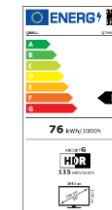

QT55UGF9A

EAN 9351521028822

Q.Bell

Google TV

Sistema Operativo	GOOGLE
Assistente Vocale	SI (telecomando)
App Store	Google Play
Netflix	SI
Prime Video	SI
Youtube	SI
Google Play Film	SI
Google Play Music	SI
Google Play Games	SI
Disney +	SI

display	tuner / rete	video/media	audio	alimentazione	logistica / altro
55" / 16:9	DVB-T2 HEVC main 10 / DVB-C	4 x HDMI (1 X ARC)	Dolby Audio	AC 100-240V 50/60 Hz	TV con stand – 1231 x 265 x 774 mm
risoluzione 3840 x 2160 UHD	DVB-S2	1 x CI+	2 x 15W	consumo ≤ 160W / ≤ 0,5W	TV no stand – 1231 x 82 x 720 mm
contrasto nativo 5000:1	connessione WI-FI	1 x AV	1 x optical audio	classe energetica F	vesa 400 x 300 mm
tempo di risposta 6ms	connessione LAN RJ45	2 x USB	1 x jack 3,5 Cuffia	CE	scatola – 1340 x 120 x 840 mm
1,07 Miliardi di colori	connessione Bluetooth				peso 11 / 15 Kg
luminosità 250 cd/mq					garanzia 2 anni
On-Screen-Dispaly multilingua					
Angolo di visone (H/V) 178°/178°					