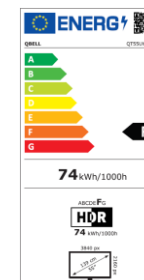

QT55UWF9A

EAN 9351521028785

Sistema Operativo	webOS 2.0
Assistente Vocale	NO
App Store	LG Store
Netflix	SI
Prime Video	SI
Youtube	SI
Dazn	SI
Rai Play	SI
Infinity	SI
Disney +	SI

display	tuner / rete	video/media	audio	alimentazione	logistica / altro
55" / 16:9 A grade	DVB-T2 HEVC main 10 / DVB-C	3 x HDMI (1 X ARC)	Dolby Audio	AC 100-240V 50/60 Hz	TV con stand – 1226 x 237 x 764 mm
risoluzione 3840 x 2160 HD	DVB-S2	1 x AV	altoparlanti 2 x 15W	consumo ≤ 150W / ≤ 0,5W	TV no stand – 1226 x 65 x 714 mm
contrasto nativo 2000:1	connessione WI-FI	2 x USB	1 x optical audio	classe energetica F	vesa 200 x 200 mm
tempo di risposta 8ms	connessione LAN RJ45	1 x CI+	2 x RCA audio IN	CE	scatola - 1312 x 130 x 790 mm
1,07 Miliardi Di Colori	connessione Bluetooth		1 X JACK 3,5 Cuffia		peso 11,1 / 15,2 Kg
luminosità 300 cd/mq					garanzia 2 anni
On-Screen-Dispaly multilingua					
Angolo di visone (H/V) 178°/178°					