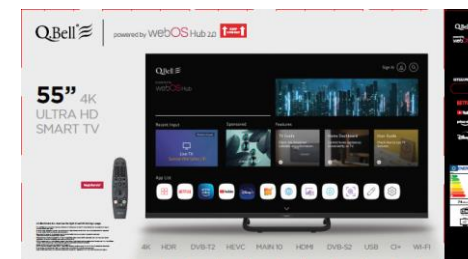

QT55UWF9A

EAN 9351521028785

Sistema Operativo	webOS 2.0
Assistente Vocale	NO
App Store	LG Store
Netflix	SI
Prime Video	SI
Youtube	SI
Dazn	SI
Rai Play	SI
Infinity	SI
Disney +	SI

display	tuner / rete	video/media	audio	alimentazione	logistica / altro
55" / 16:9 A grade	DVB-T2 HEVC main 10 / DVB-C	3 x HDMI (1 X ARC)	Dolby Audio	AC 100-240V 50/60 Hz	TV con stand – 1226 x 237 x 764 mm
risoluzione 3840 x 2160 HD	DVB-S2	1 x AV	altoparlanti 2 x 15W	consumo ≤ 150W / ≤ 0,5W	TV no stand – 1226 x 65 x 714 mm
contrasto nativo 2000:1	connessione WI-FI	2 x USB	1 x optical audio	classe energetica F	vesa 200 x 200 mm
tempo di risposta 8ms	connessione LAN RJ45	1 x CI+	2 x RCA audio IN	CE	scatola - 1312 x 130 x 790 mm
1,07 Miliardi Di Colori	connessione Bluetooth		1 X JACK 3,5 Cuffia		peso 11,1 / 15,2 Kg
luminosità 300 cd/mq					garanzia 2 anni
On-Screen-Dispaly multilingua					
Angolo di visone (H/V) 178°/178°					